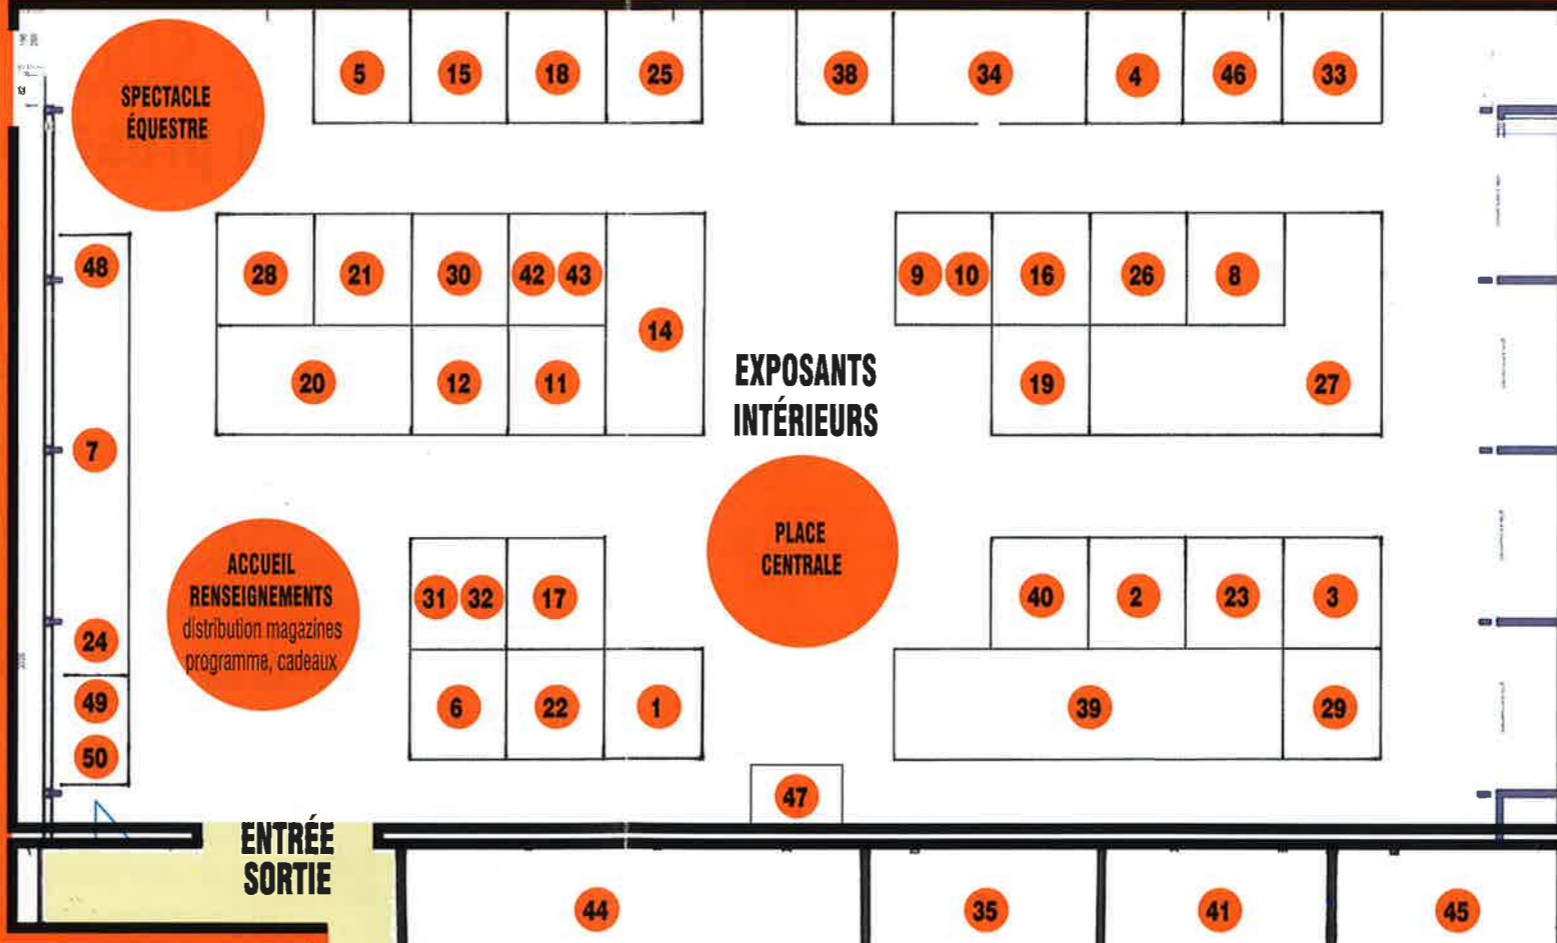

21 ELEKTRO SAT ERIC Portes - Portails - Automatismes Antennes de télévision 4 impasse du Chemin neuf 67240 GRIES 06 82 82 56 77	22 ROYER VOYAGES AUTOCARS AVIONS CROISIERES Agence de voyage 23 rue de Drusenheim 67850 HERRLISHEIM 03 88 96 98 33	23 Sautter Notre passion du goût Jus de fruits, légumes - Cidres 13 route de Strasbourg 67770 SESSSENHEIM 03 88 86 97 01

24 Traiteur Schwoob VOTRE SPECIALITE EN RESTAURATION EVENEMENTIELLE Traiteur 5 rue Beethoven 67410 DRUSENHEIM 03 88 53 30 31	25 Institut Rev'essence Institut de beauté 3a rue des Jardiniers 67620 SOUFFLENHEIM 03 88 86 72 92

26 Alliance Evasion Atelier de broderie et de marquage 10 rue de Sessenheim 67620 SOUFFLENHEIM Tél. 07 62 68 60 72	27 BURGER Tél. 03 88 86 61 46 KELLER Tél. 03 88 53 31 23 Combustibles 3 route de Rountzenheim 67620 SOUFFLENHEIM	28 Sono Andre extra Electroménager - Image - Son 3 rue de l'Avenir 67480 ROPPENHEIM 03 88 86 44 49

29 Rue des Fleurs Fleuriste 120 route Nationale 67760 GAMBESHEIM 03 88 59 37 10	30 Fenêtres Laurent Fenêtres - Portes - Volets Pergolas - Gardes corps - Préaux Alu - Bois - PVC 10 rue de la Gare 67470 SELTZ 03 88 05 04 25

31 CHIARA BAMBRA Produits cosmétiques 67410 DRUSENHEIM 03 88 90 94 96 Point de vente : 17 rue Ferme Falk 67500 HAGUENAU	32 Nuance Coiffeur 120a route Nationale 67760 GAMBESHEIM 03 88 96 90 47	33 SRP Portes - Fenêtres - Volets - Moustiquaires 73 rue Principale 67770 STATTMATTEN 03 90 55 37 44

34 WARTZ Chauffagiste 9a rue du Maréchal Leclerc 67850 OFFENDORF 09 50 28 20 54	35 Tompousse PAYSAGE Paysagiste - Pisciniste 67760 GAMBESHEIM 03 88 65 91 77

36 Vente - Réparation motos 19 rue des Messieurs 67240 KALTENHOUSE 03 88 05 84 69	37 Literie des Vosges Literie 23a rue des Peupliers 67850 HERRLISHEIM 06 79 29 89 80	38 MAD IEN Peinture - Crépiçage 5 rue du Stade 67770 SESSSENHEIM 03 88 86 02 90

39 ETS ERNEWEIN & CIE Energies renouvelables - Climatisation Chauffage Sanitaire - Dépannage 4 rue de Rountzenheim 67620 SOUFFLENHEIM 03 88 86 61 80	40 TBS VERANDAS Fenêtres - Portails - Hauvent - Vérandas 22 rue de Sarreguemines 57410 ROHRBACH LES BITCHE 03 87 98 08 86	41 GARATEC Garages et abris multifonctions préfabriqués 42 rue du Professeur Albert Fuchs 67770 SESSSENHEIM 06 23 49 93 38

42 BOULANGER INDEPENDANT Boulangerie - Pâtisserie 44 rue de la Haute-Vienne 67850 HERRLISHEIM 03 88 96 81 82	43 Restaurant 61 rue Emile Haug 67410 DRUSENHEIM 03 88 53 36 39	44 SARL GUHMANN & FILS Renault Garagiste Dépannage - Vente - Réparation 13 rue Henneberg 67850 OFFENDORF 03 88 96 81 59

45 SIEHR Distributeur chauffage, carrelage, salle de bains, matériel technique et matériaux 88 rue de la Gare 67480 ROESCHWOOG 03 88 86 41 01	46 Crédit Mutuel LA banque à qui parler Banque - Assurances 23 Grand'Rue 67620 SOUFFLENHEIM Tél. 0820 893 170 (0,12€/min) Bureau au : 23 rue Goethe 67770 SESSSENHEIM	47 DNA Dernières nouvelles d'Alsace Éditeur de presse 3 rue de la Moder 67500 HAGUENAU 03 88 63 90 23

48 ZATAKEY Enfants de Madagascar ONG 13 rue de la Haute Vienne 67850 HERRLISHEIM	49 Office de Tourisme de Soufflenheim passage 309 GAMBESHEIM	50 Communauté de Communes du Pays Rhénan SMICTOM NORD DU BAS-RHIN UNION DES PROFESSIONNELS DE L'ESPACE RHÉNAN